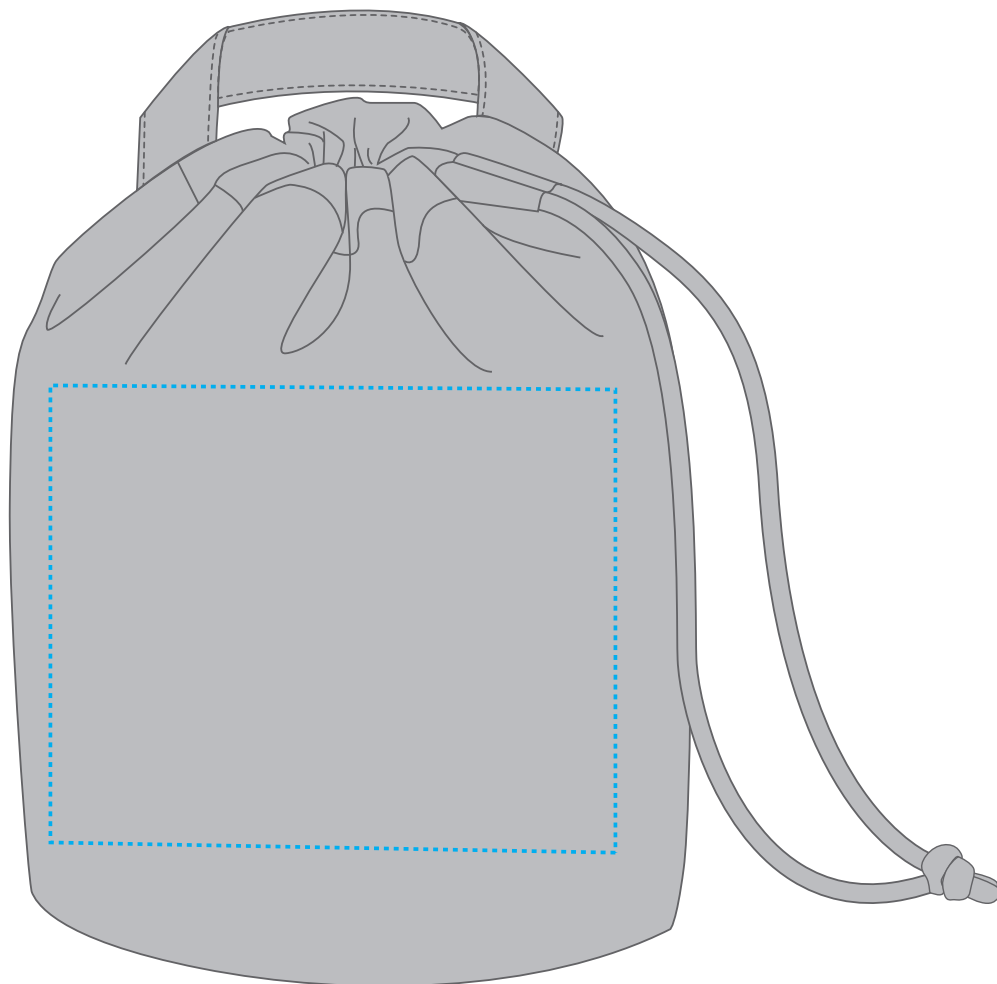

1815021 Beutel / bag ORGANIC

Fläche für Ihr Logo (B 17 cm x H 13 cm)
area for your logo (W 17 cm x H 13 cm)

Taschenmaß (BxHxT) / size of the bag (xH):

Ø 17 cm x 23 cm

Achtung!

Die Werbeflächen können variieren. In Ausnahmefällen sind auch größere Flächen möglich. Bitte sprechen Sie uns an!

further information for graphic designer:

fonts and graphics as vectors
minimum coat thickness: 0,6 / neg. 0,8

1815021 Beutel / bag ORGANIC

Fläche für Ihr Logo (B 17 cm x H 7 cm)
area for your logo (W 17 cm x H 7 cm)

Taschenmaß (BxHxT) / size of the bag (xH):

Ø 17 cm x 23 cm

Achtung!

Die Werbeflächen können variieren. In Ausnahmefällen sind auch größere Flächen möglich. Bitte sprechen Sie uns an!

Attention!

The decoration area may differ in exceptional case larger areas can be realized. Please get in contact with us!