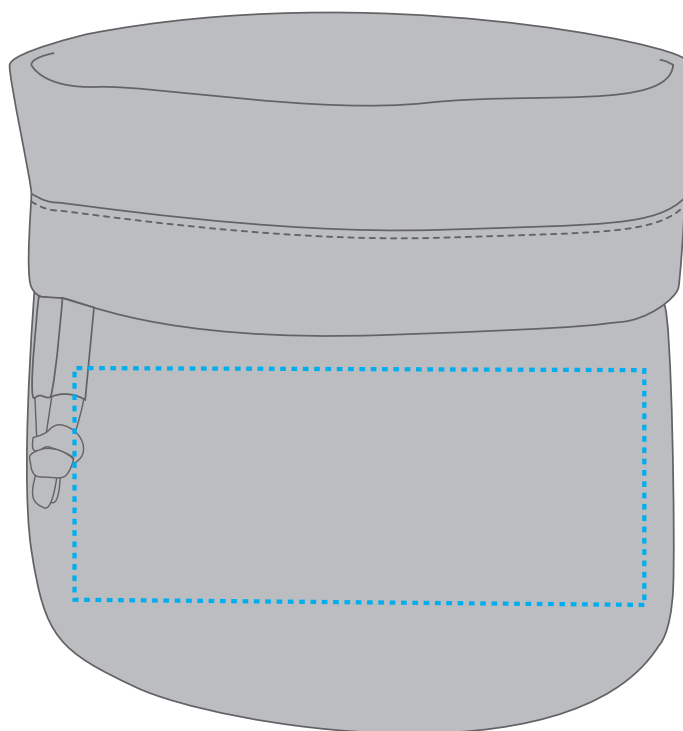

1815021 Beutel / bag ORGANIC

Fläche für Ihr Logo (B 17 cm x H 13 cm)
area for your logo (W 17 cm x H 13 cm)

Taschenmaß (BxHxT) / size of the bag (xH):

Ø 17 cm x 23 cm

Achtung!

Die Werbeflächen können variieren. In Ausnahmefällen sind auch größere Flächen möglich. Bitte sprechen Sie uns an!

further information for graphic designer:

fonts and graphics as vectors
minimum coat thickness: 0,6 / neg. 0,8

1815021 Beutel / bag ORGANIC

Fläche für Ihr Logo (B 17 cm x H 7 cm)
area for your logo (W 17 cm x H 7 cm)

Taschenmaß (BxHxT) / size of the bag (xH):

Ø 17 cm x 23 cm

Achtung!

Die Werbeflächen können variieren. In Ausnahmefällen sind auch größere Flächen möglich. Bitte sprechen Sie uns an!

Attention!

The decoration area may differ in exceptional case larger areas can be realized. Please get in contact with us!