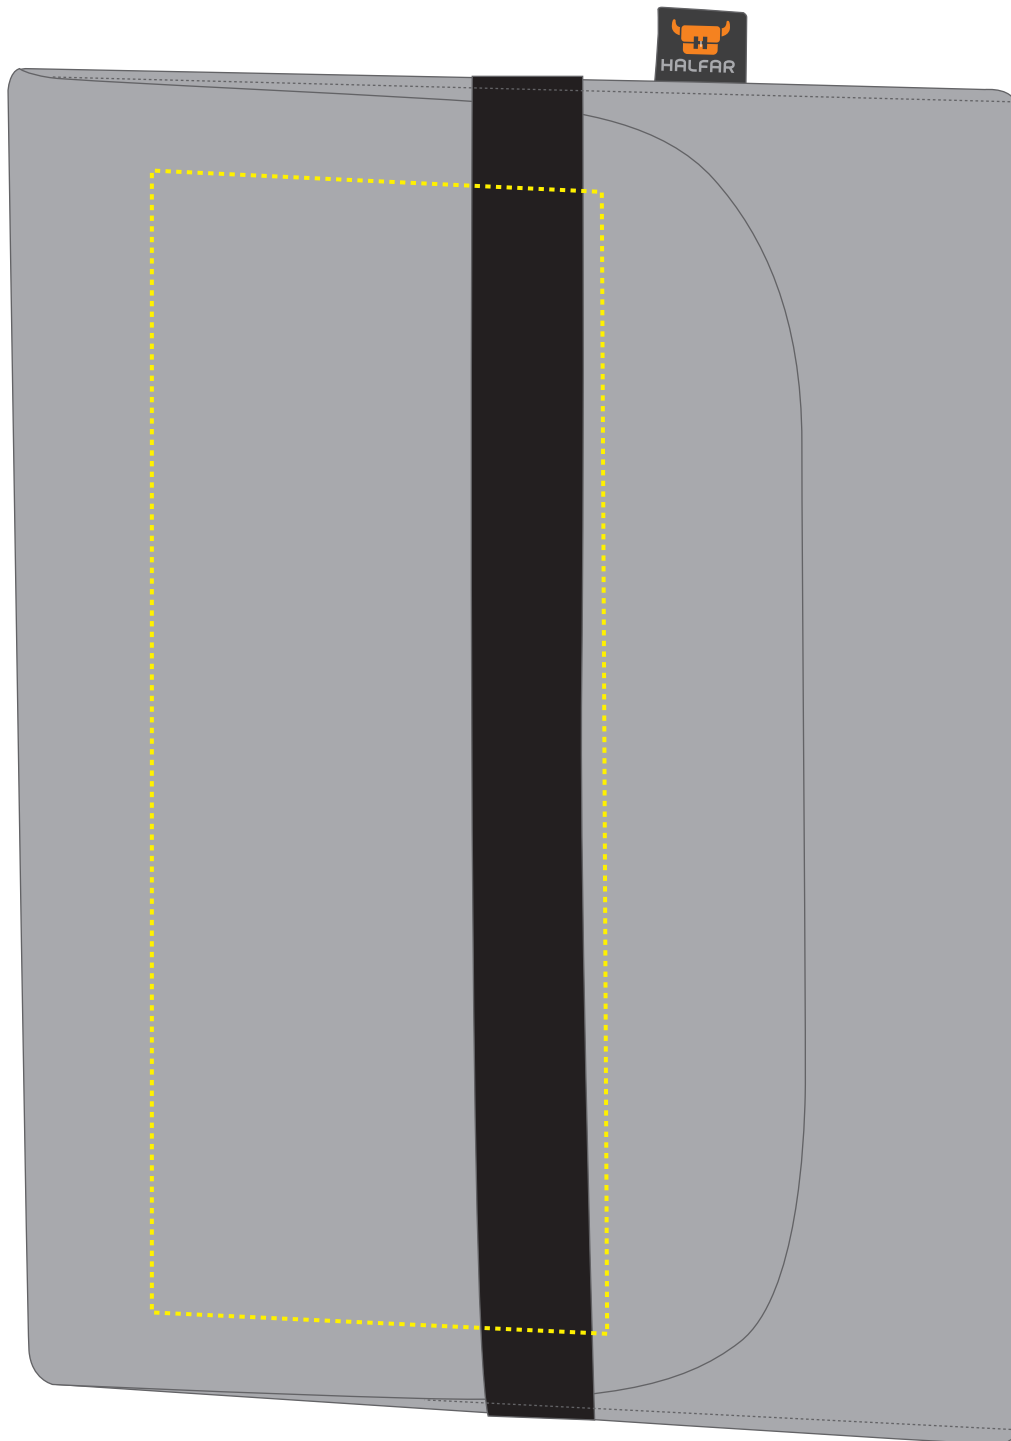

1809117 Mappe ModernClassic / sleeve ModernClassic

Fläche für Ihr Logo (B 28 cm x H 11 cm)
area for your logo (W 28 cm x H 11 cm)

Taschenmaß (BxH) / size of the bag (WxH):

33 cm x 23/43 cm

Achtung!

Die Werbeflächen können variieren. In Ausnahmefällen sind auch größere Flächen möglich. Bitte sprechen Sie uns an!

Specifications:

print file as eps, tiff, jpg, pdf or ai
colour code in Pantone, HKS or
CMYK

Weitere Infos für Grafiker:

Schriften und Grafiken als Vektoren
minimale Strichstärke: 1,0 mm
schwarz, weiß, gold und silber:
Mindeststrichstärke vom Siebdruck

further information for graphic designer:

fonts and graphics as vectors
minimum coat thickness: 1,0 mm
black, white, gold and silver:
minimum line width from screen printing