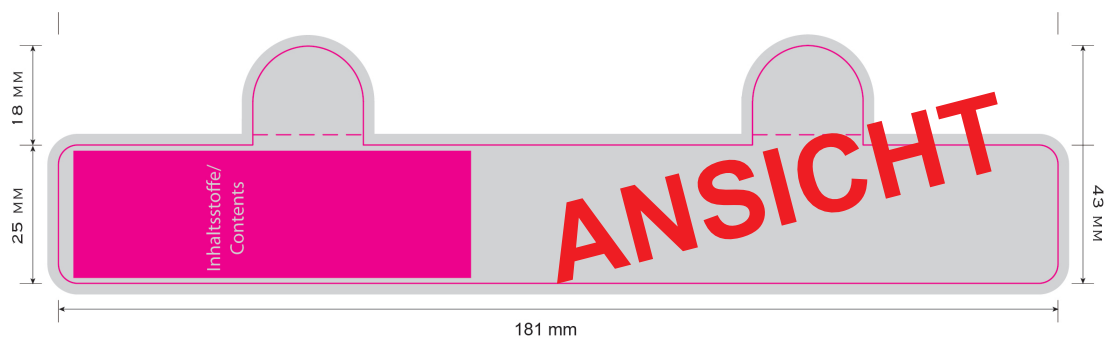

Technisches Datenblatt für Papier Dose Eco Mini „Digital“

Technical data sheet for paper can eco mini „digital“

Mögliche Druckverfahren / Possible printing methods: **Digital**

**Bitte nutzen Sie für Ihre Druckdaten unsere separaten Standzeichnungsdateien.
Bitte beachten Sie die Informationen zur Datenanlieferung in unseren wichtigen Hinweisen.**

Please use our separate imposition layout files for your print data.
Please refer to the tips on providing data in our important information.

**Um einen reibungslosen Ablauf zu gewährleisten, bitten wir Sie:
To make sure everything goes smoothly, please:**

...ausschließlich auf unserer Gestaltungsebene zu arbeiten.	...only work on our design level.
...Stand- & Schnittmarkenebene nicht zu verändern.	...do not change positioning & trim mark level.
...keinen Herstellernachweis & keine Deklaration einzutragen.	...refrain from adding a manufacturer's notification & declaration.
...Sonderfarbe „Stand“ & „Druckfläche“ nicht zu verändern oder zu löschen.	...do not change or delete the special colour for “Stand” & “Druckfläche”.