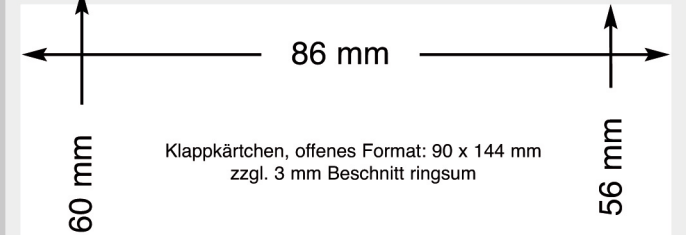

Pflanzenanleitung und Inverkehrbringer  
planting instructions and address of distributor  
mode d'emploi et le nom et l'adresse du distributeur

Rückseite

Auf Graspapier  
KEIN Weißdruck  
möglich!

Klappkärtchen, offenes Format: 90 x 144 mm  
zzgl. 3 mm Beschnitt ringsum

Vorderseite

Bedruckbare Fläche  
3 mm Beschnitt ringsum