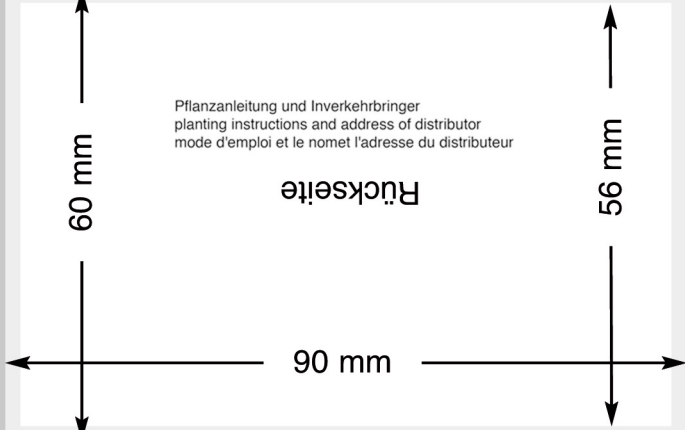

Pflanzenanleitung und Inverkehrbringer
planting instructions and address of distributor
mode d'emploi et le nom et l'adresse du distributeur

Klappkärtchen, offenes Format: 90 x 144 mm
zzgl. 3 mm Beschnitt ringsum

Bedruckbare Fläche
3 mm Beschnitt ringsum