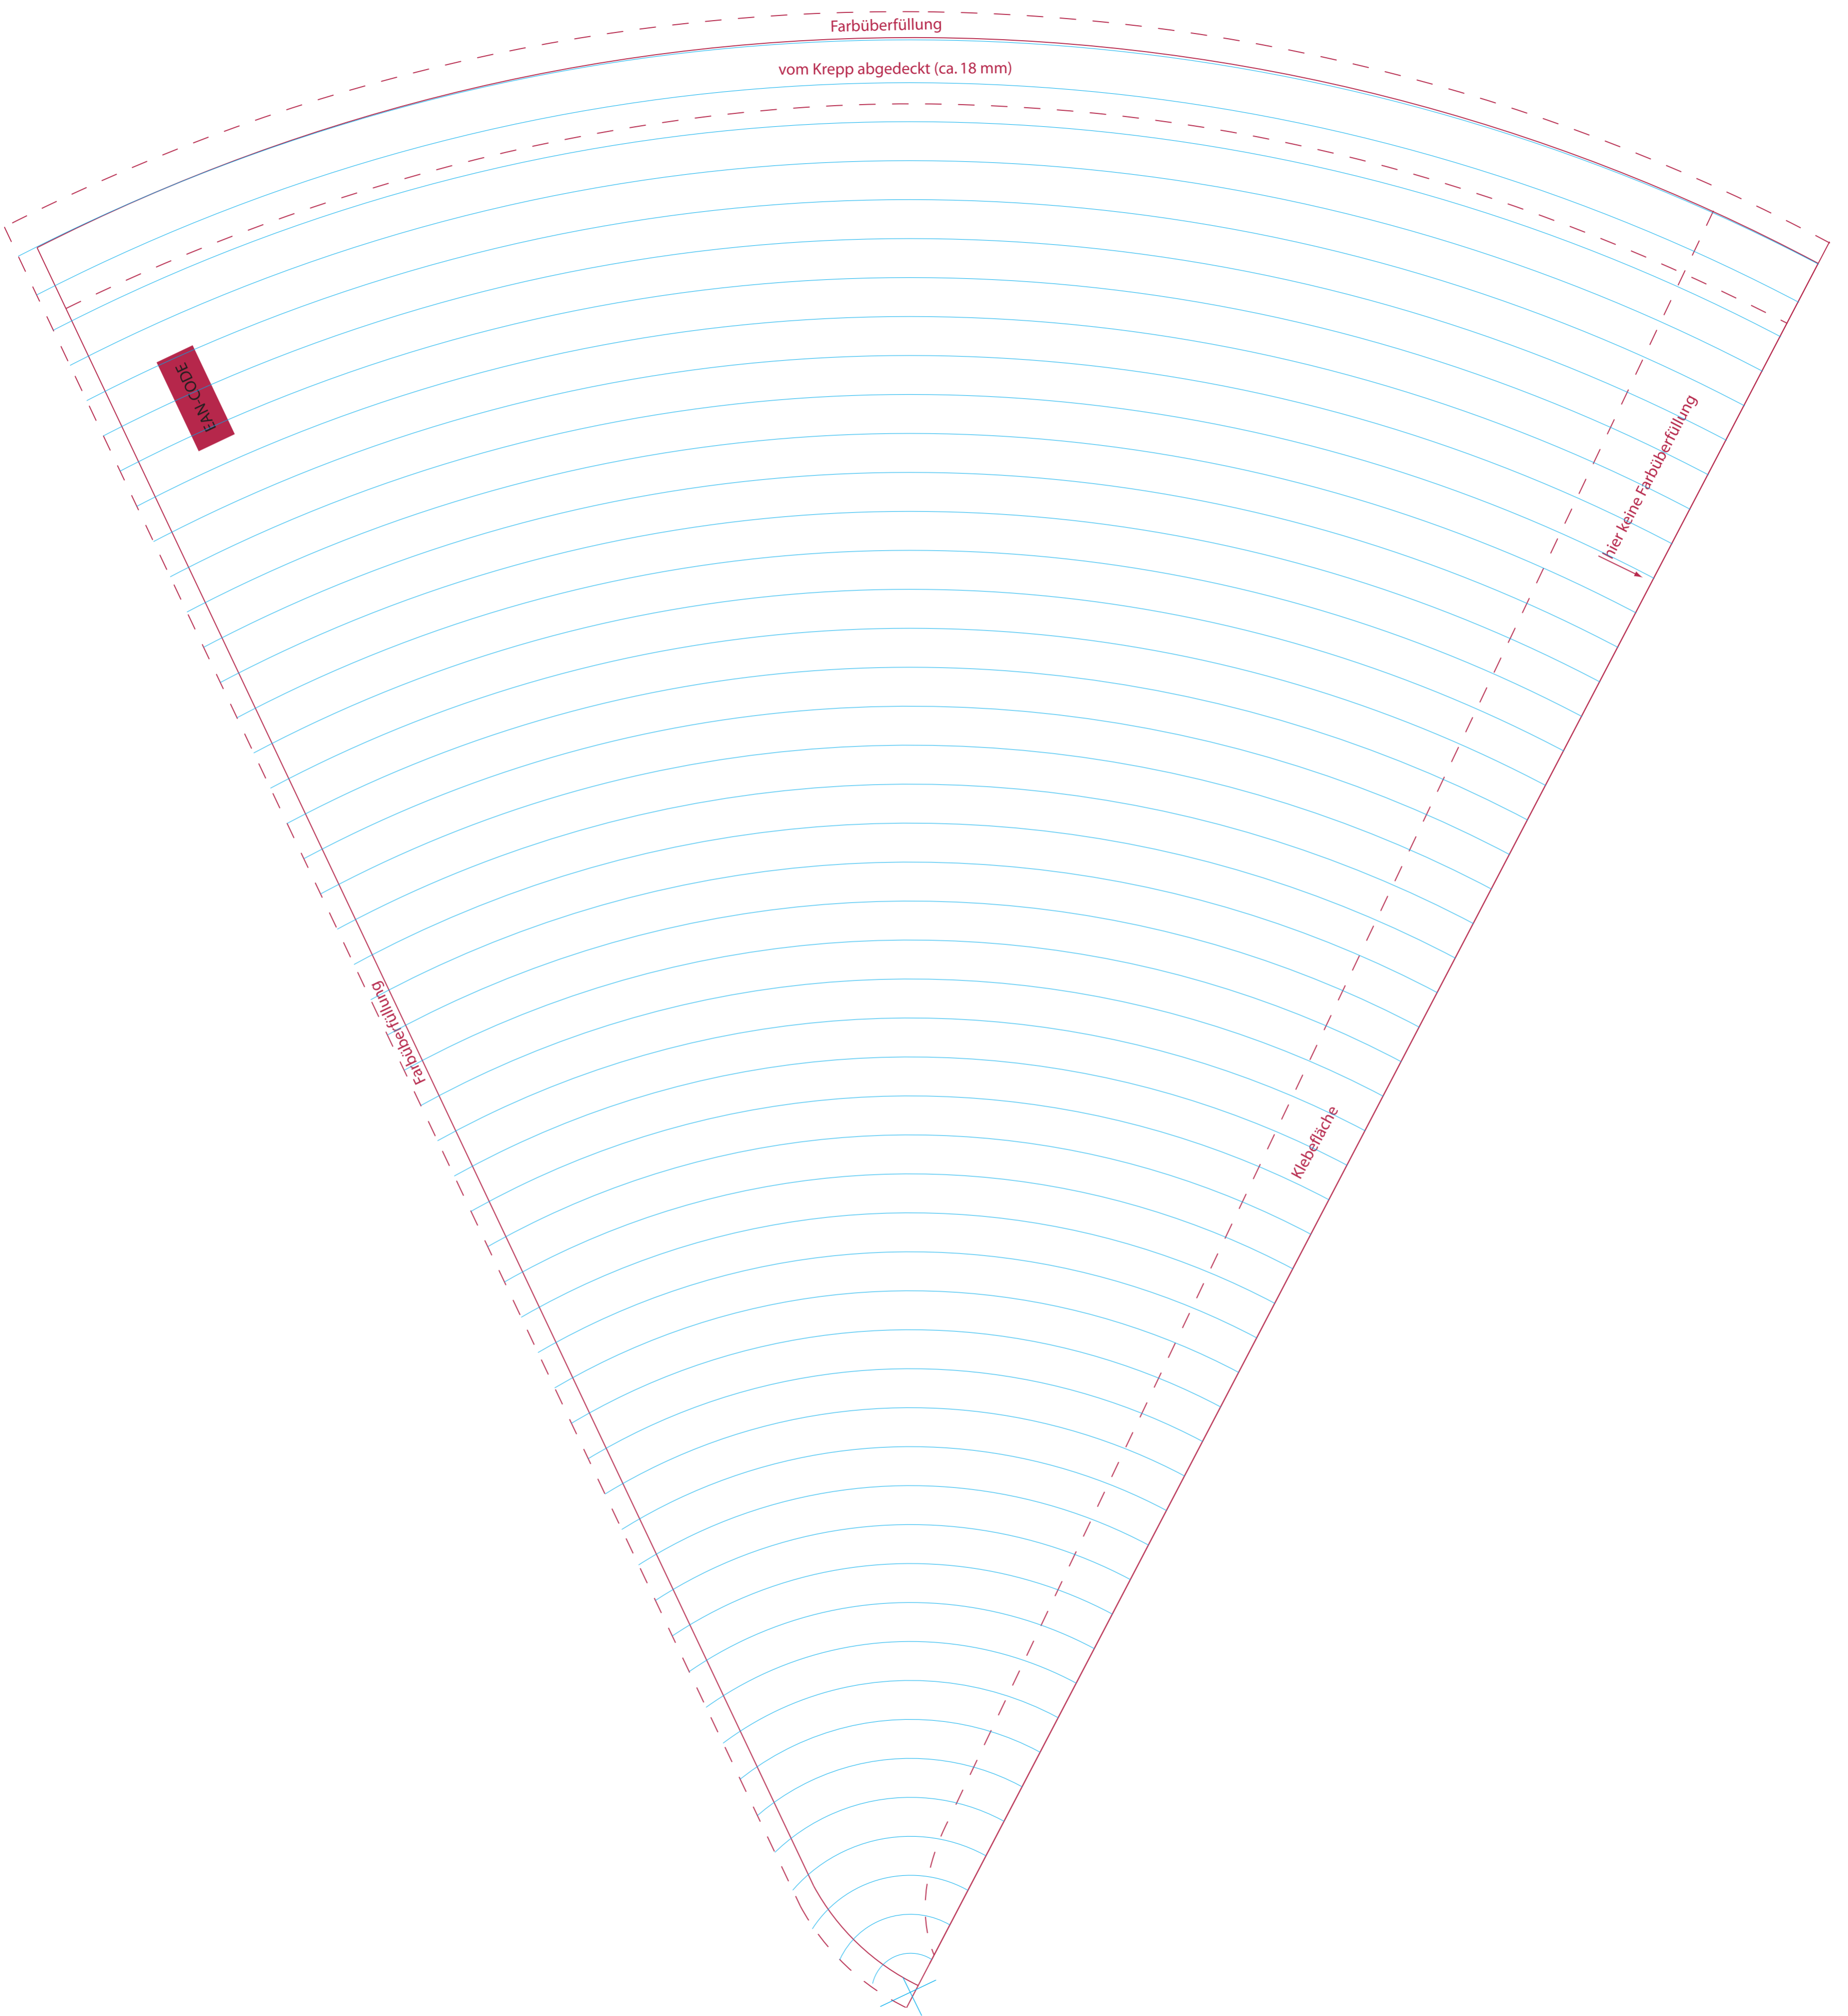

vom Krepp abgedeckt (ca. 15mm)

EANcode

Kleberfläche

35er Tüte

= tatsächliche Mittelachse
zur Ausrichtung des Motivs
auf die Tütenspitze

= großzügige Überfüllung
des Motivs

Farbüberfüllung

vom Krepp abgedeckt (ca. 18 mm)

EAN-CODE

hier keine Farbüberfüllung

Kleberfläche

Farbüberfüllung