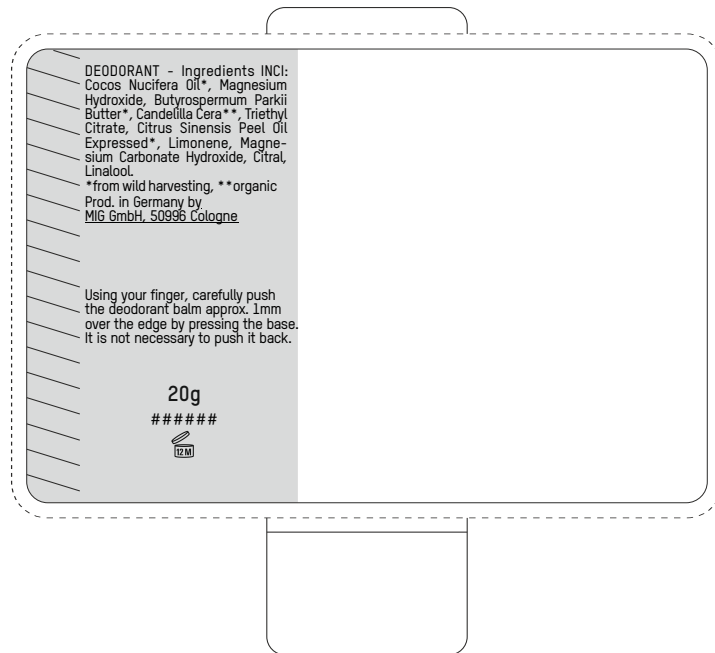

DEODORANT ECO ETIKETT / LABEL

PAPIRETIKETT

Werbefläche: 54 x 60 mm
(exkl. Pflichtangaben)
Gesamtdruckfläche: 90 x 60 mm
Beschnittzugabe: 2mm

PAPER LABEL

Advertising space: 54 x 60 mm
(excl. compulsory information)
Total print area: 90 x 60 mm
Trimedge: 2 mm

Unbedruckte Fläche
Unprinted area

Beschnittzugabe 2 mm
Trimedge 2 mm

Datenformate
Verarbeitet werden Vector EPS Daten aus folgenden Programmen: Corel Draw X6, Adobe Illustrator CS 2, Macromedia Freehand MX. Auch Schriften sind in Pfaden (Kurven) umzuwandeln.

Data formats
Vector EPS data from the following programs can be processed: Corel Draw X6, Adobe Illustrator CS 2, Macromedia Freehand MX. Furthermore writing must be converted to paths (curves).

Fotos für Etikettendruck, Doming oder Box
Fotos sind mit einer Auflösung von mind. 300 dpi TIFF (CMYK) in Originalgröße bereitzustellen. Um Farbabweichungen zu minimieren, ist der Bestellung möglichst ein Farbausdruck beizufügen.

DEODORANT ECO OFFSET

Ab 10.000 Stück auch mit Direktdruck.
From 10,000 pieces also with direct printing.

Photographs for label print, doming or LipBox
Photographs are to be supplied with a resolution of at least 300 dpi TIFF (CMYK) in original size. To minimise colour variation, a colour print should be enclosed with the order.