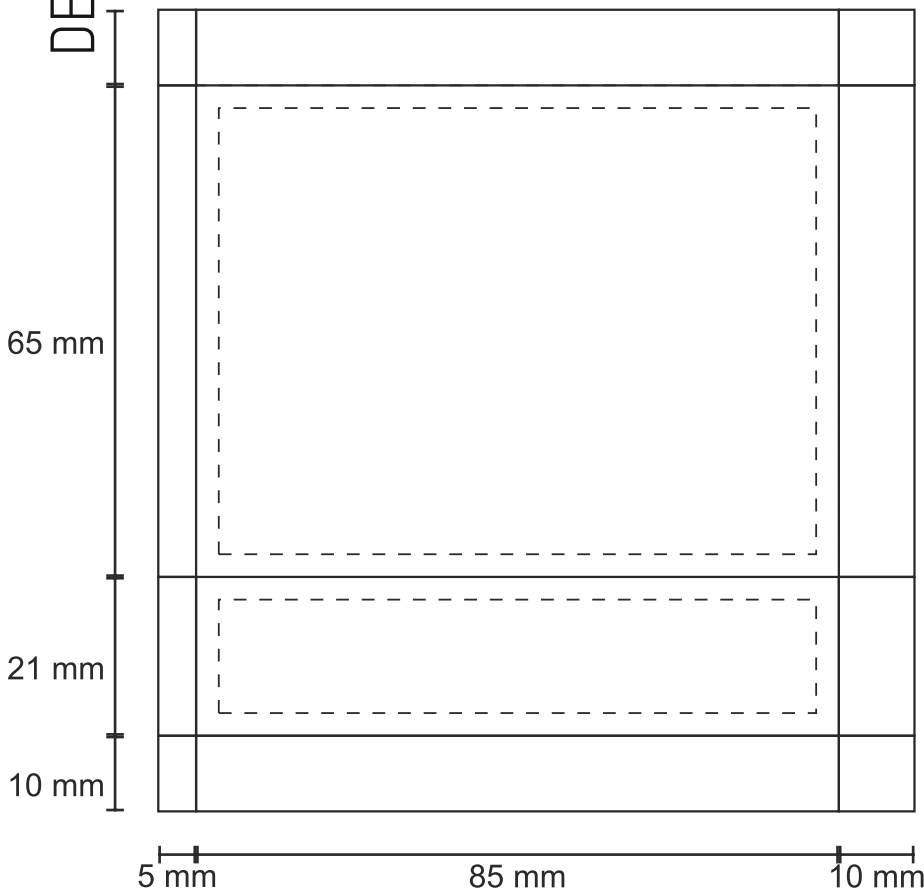

DEODORANT ECO ETIKETT / LABEL

PAPIRETIKETT

Werbefläche: 54 x 60 mm
(exkl. Pflichtangaben)
Gesamtdruckfläche: 90 x 60 mm
Beschnittzugabe: 2mm

PAPER LABEL

Advertising space: 54 x 60 mm
(excl. compulsory information)
Total print area: 90 x 60 mm
Trimedge: 2 mm

Unbedruckte Fläche
Unprinted area

Beschnittzugabe 2 mm
Trimedge 2 mm

Datenformate
Verarbeitet werden Vector EPS Daten aus folgenden Programmen: Corel Draw X6, Adobe Illustrator CS 2, Macromedia Freehand MX. Auch Schriften sind in Pfaden (Kurven) umzuwandeln.

Data formats
Vector EPS data from the following programs can be processed: Corel Draw X6, Adobe Illustrator CS 2, Macromedia Freehand MX. Furthermore writing must be converted to paths (curves).

Fotos für Etikettendruck, Doming oder Box
Fotos sind mit einer Auflösung von mind. 300 dpi TIFF (CMYK) in Originalgröße bereitzustellen. Um Farbabweichungen zu minimieren, ist der Bestellung möglichst ein Farbausdruck beizufügen.

DEODORANT ECO OFFSET

Ab 10.000 Stück auch mit Direktdruck.
From 10,000 pieces also with direct printing.

Photographs for label print, doming or LipBox
Photographs are to be supplied with a resolution of at least 300 dpi TIFF (CMYK) in original size. To minimise colour variation, a colour print should be enclosed with the order.